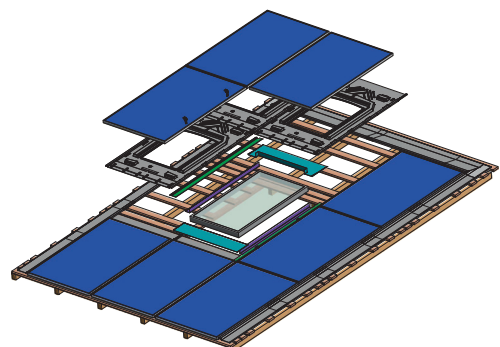

## Integration von VELUX-Dachfenstern mit GSE BIPV-Montagesystem

- Funktionelle Lösung, um Tageslicht und frische Luft mit Energieerzeugung zu kombinieren
- GSE-Montagesystem in Standardgrau.
- Das GSE-Montagesystem ist auch in Schwarz erhältlich und kann mit dem Fenstertyp GGL kombiniert werden MK06 und MK08 2570 Schwarz (RAL 9005) zur optimalen Farbabstimmung mit der schwarzen PV-Fläche
- Wasserdichtes System
- Unterschiedliche Abmessungen, Ausrichtungen und Marken der Solarmodule möglich
- Wählen Sie selbst die Bedienung und Verarbeitung der Dachfenster
- Passende(r) Fensterdekoration und Sonnenschutz erhältlich
- Einfacher Anschluss an den VELUX Universal BIPV-Adapter, GSE liefert die erforderlichen Seitenprofile
- Die Montage mit ODL-Eindeckrahmen bietet flexible Toleranzen, ca. 20 mm für eine schnelle Montage
- Schnelle Montageoption innerhalb des GSE-Feldes.

### Anschlüsse

Detail unten

Detail seitlich

## Entworfen zur optimalen Integration