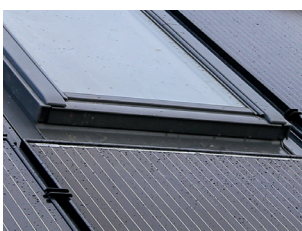

Anschlüsse

Detail unten